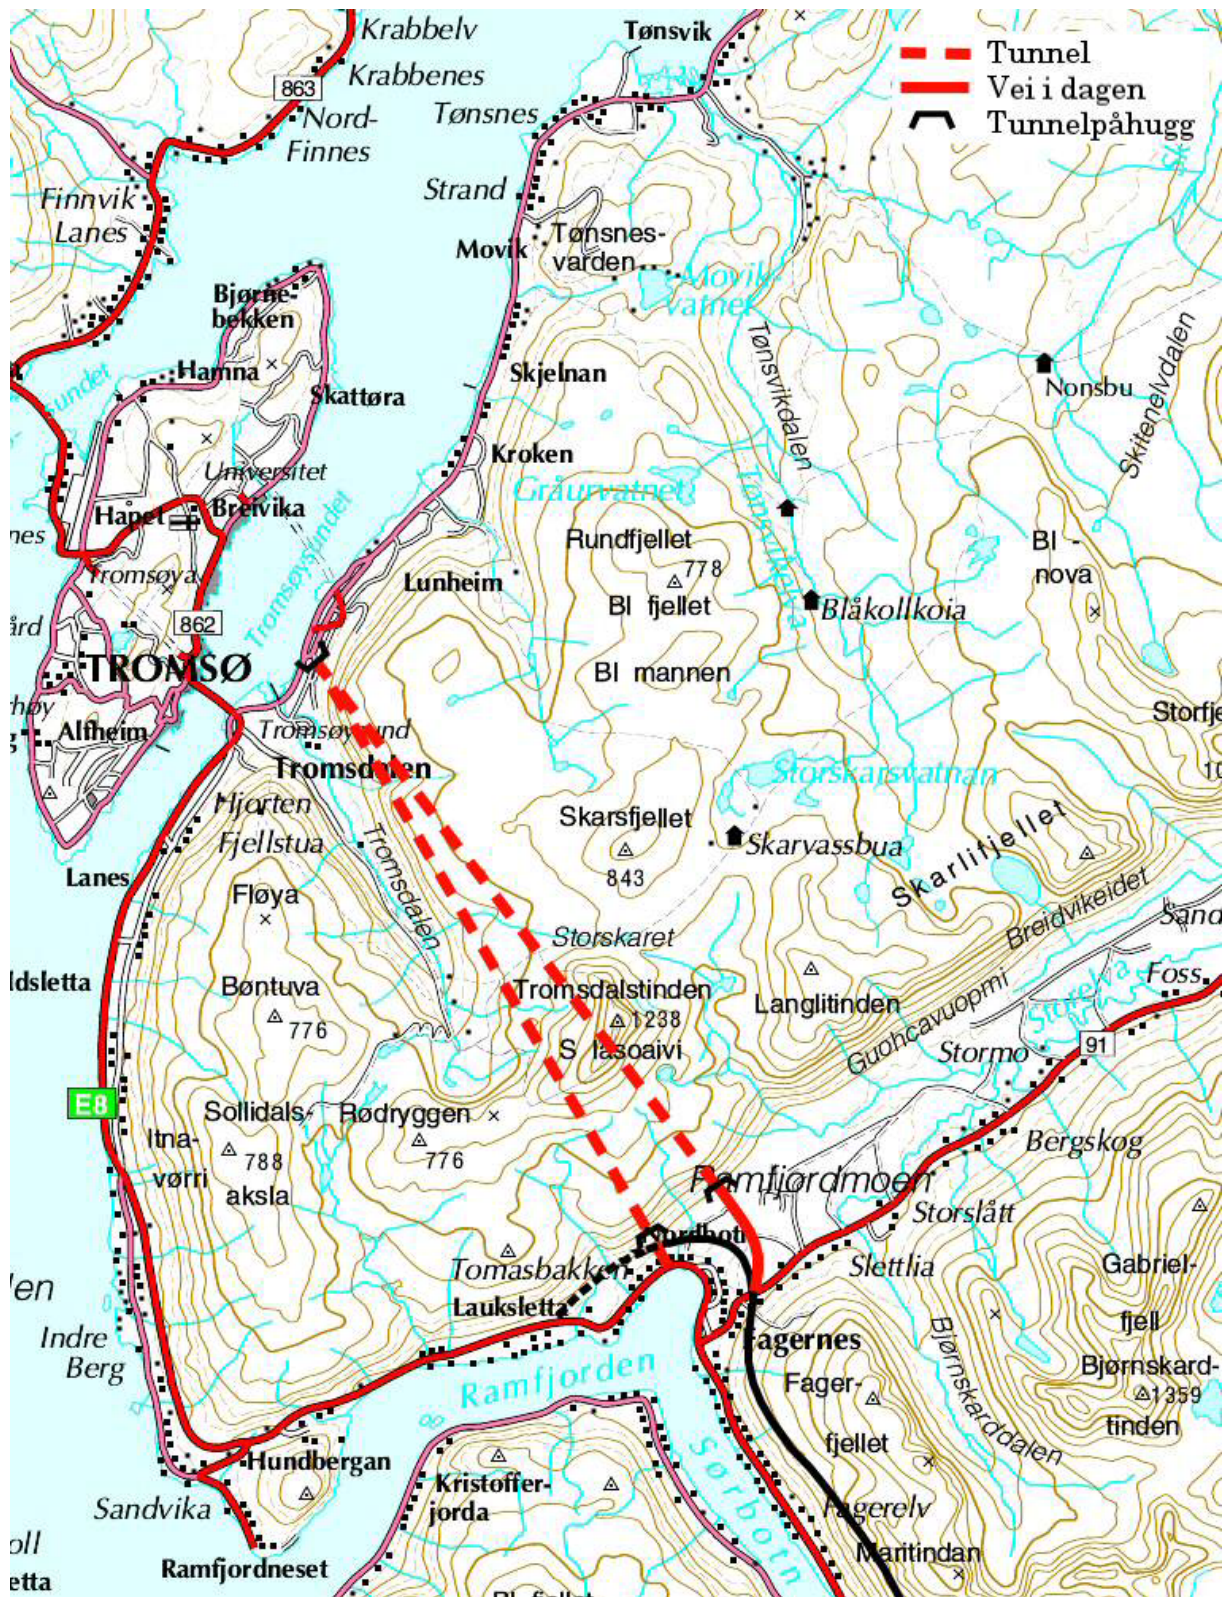

Polarporten

Bomveggtunnel Ramfjord – Tromsdalen

POLARPORTEN AS
25.06.04

M 1:120 000