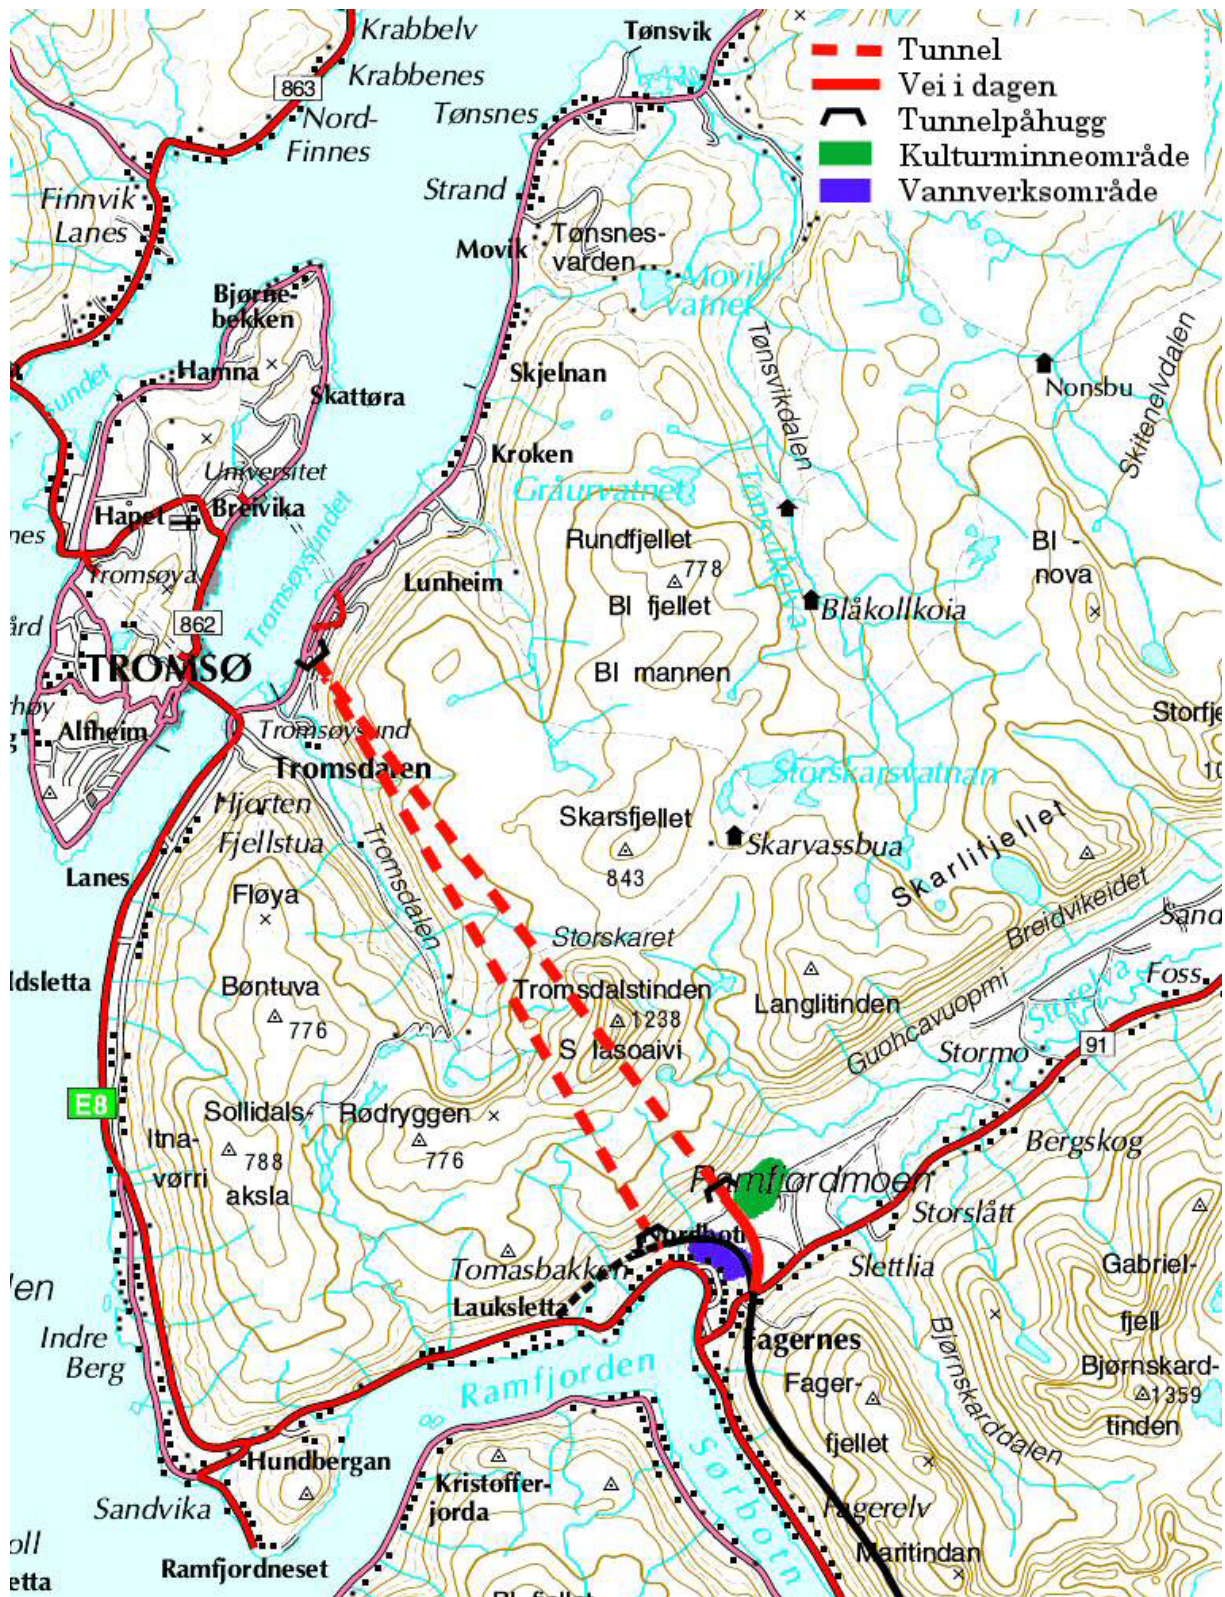

Polarporten

Bomveggtunnel Ramfjord – Tromsdalen

POLARPORTEN AS
25.06.04

M 1:120 000